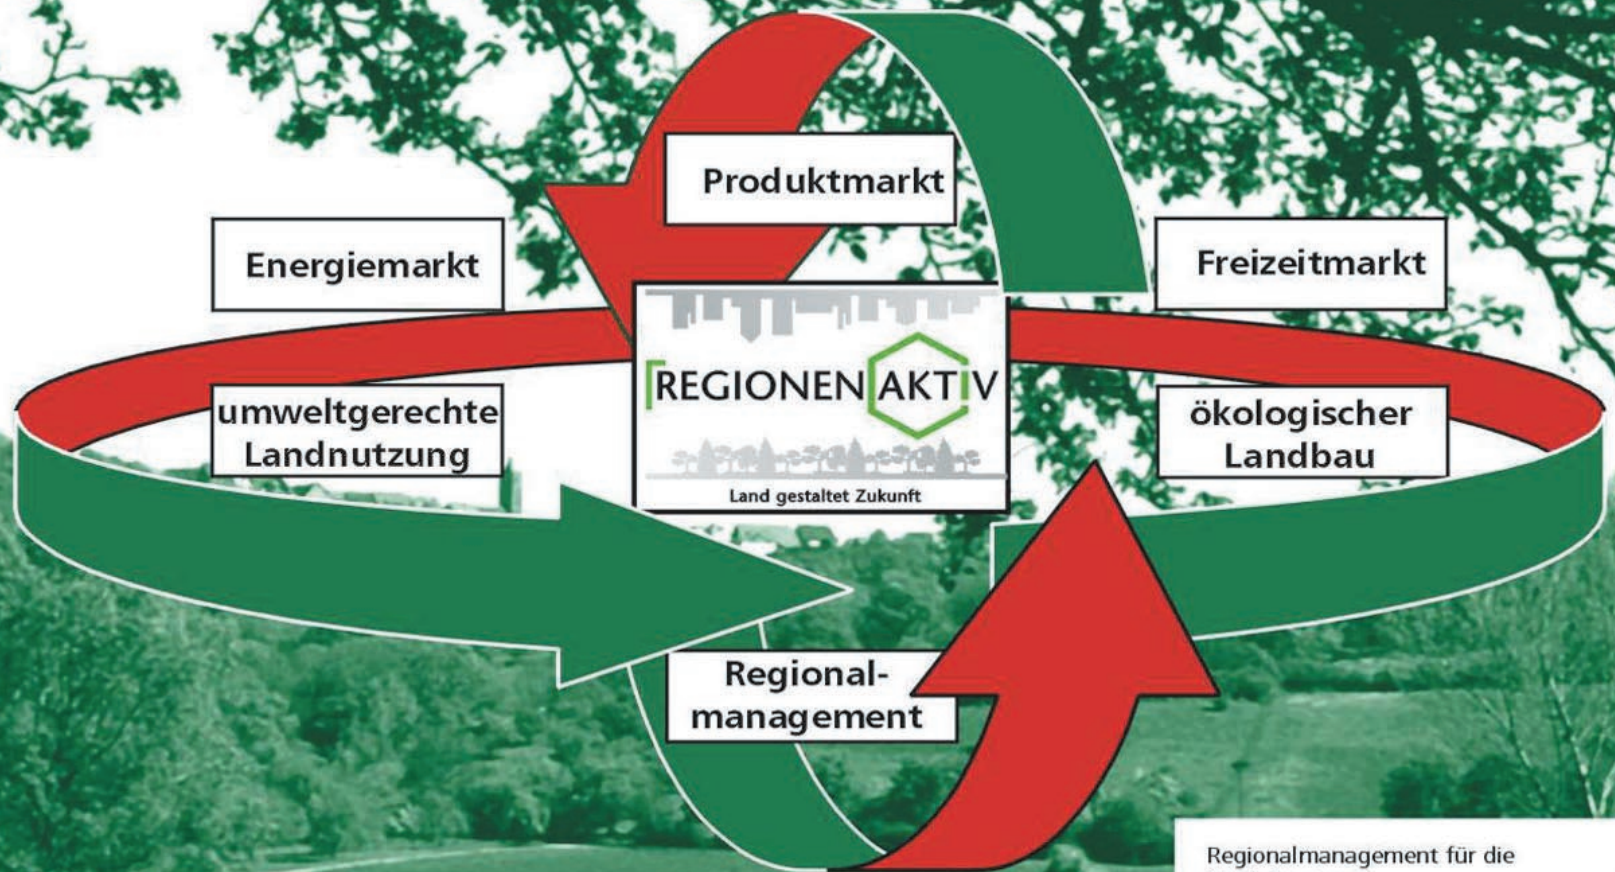

Hohenloheaktiv

Regionalmanagement für die
Modellregion
Hohenlohe + Partnerregion Heilbronn

WFG Schwäbisch Hall
Stauffenbergstrasse 35 - 37
74523 Schwäbisch Hall
Tel 0791/5801-25
Fax 0791/5801-13
eMail: info@hohenloheaktiv.de